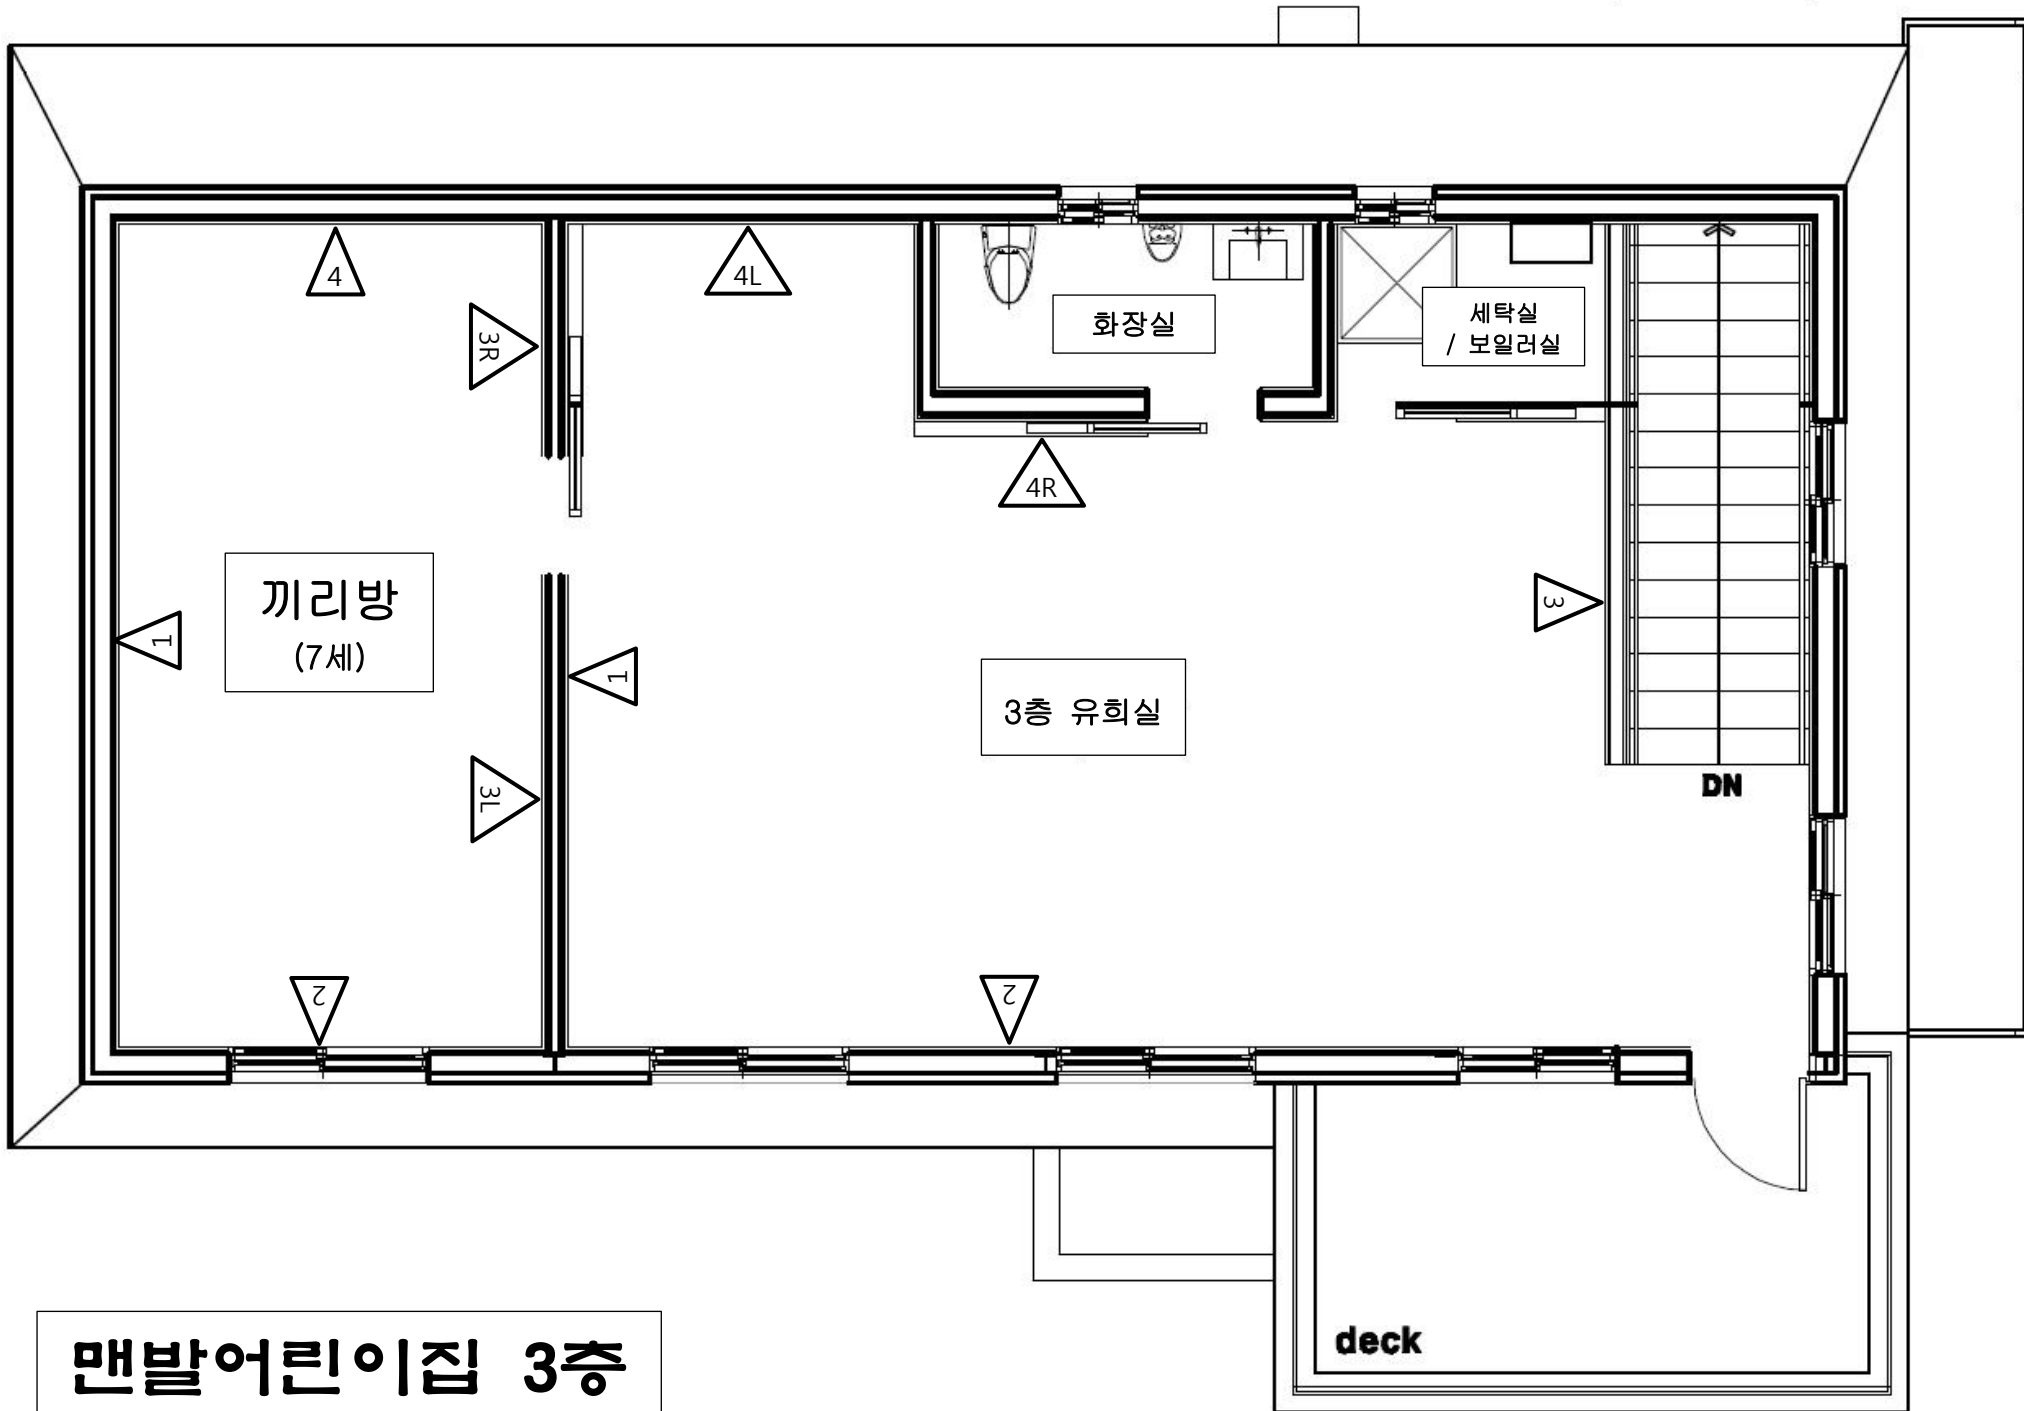

[맨발어린이집 층별 이사 위치]

1. 방별 위치

- 1 층: 도글방, 도란방, 주방, 교재교구실
- 2 층: 소근방, 당실방, 교사실
- 3 층: 끼리방

2. 방내 위치

-  : 문 정면
-  : 문 정면의 왼쪽
-  : 문과 접한 면
-  : 문 정면의 오른쪽
-  : 해당 면의 오른쪽/왼쪽

3. 층별 평면도

- 방과 위치 표시

맨발어린이집 1층

맨발어린이집 2층

맨발어린이집 3층

4. 이사 포장 박스 라벨

- 예시:

[층]	[방이름]
[방내위치]	[내용물]

1 층	도글 방
3	책

1 층	_____ 방
	

1 층	_____ 방
	

1 층	_____ 방
	

1 층	_____ 방
	

1 층	_____ 방
	

1 층	_____ 방
	

1 층	_____ 방
	

1 층	_____ 방
	

1 층	_____ 방
	

1 층	_____ 방
	